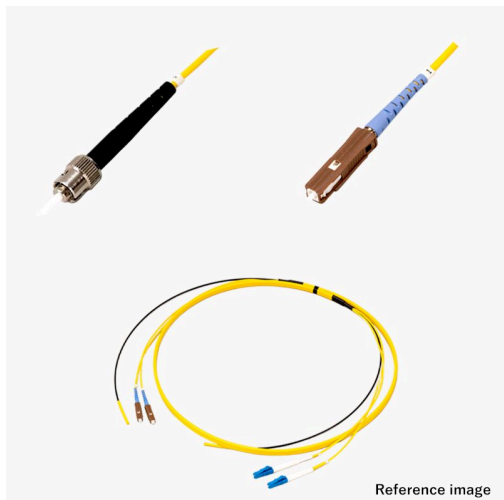

光ファイバーケーブル 平型(V溝付) 2芯 マルチOM5 ST-MU

アッセンブリー

光 平型(V溝付) 2芯 マルチOM5

新製品

RoHS2

受注生産品(小ロット対応)

概要

光ファイバーケーブルに、光コネクタを取り付けた製品です。写真はイメージです。ケーブル外皮の標準色は、SM:黄、OM1:橙、OM2:若草、OM3:アクア、OM4:アクア、OM5:ライムグリーンです。

平型(V溝付)光ケーブル 2芯、マルチOM5、ST-MUの製品です。型式例:TFC-2C-OM5-ST-MU-1m-H

芯数(単芯(1芯)/2芯/4芯)、モード(シングル(SM)/マルチ(OM1~5))、コネクタ種別(SC/LC/ST/FC/MU/SMA905)を選択頂き、全長指定で組み合わせ変更可能ですので、仕様書確認下さい。

受注後2~5Wを目安にお届けしますので、お問い合わせください。

仕様

嵌合部形状