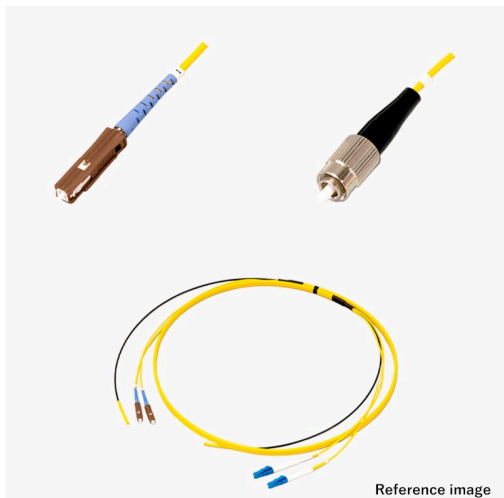

光ファイバーケーブル 平型(V溝付) 2芯 マルチOM4 MU-FC

アッセンブリー

光 平型(V溝付) 2芯 マルチOM4

新製品

RoHS2

受注生産品(小ロット対応)

概要

光ファイバーケーブルに、光コネクタを取り付けた製品です。写真はイメージです。ケーブル外皮の標準色は、SM:黄、OM1:橙、OM2:若草、OM3:アクア、OM4:アクア、OM5:ライムグリーンです。

平型(V溝付)光ケーブル 2芯、マルチOM4、MU-FCの製品です。型式例:TFC-2C-OM4-MU-FC-1m-H

芯数(単芯(1芯)/2芯/4芯)、モード(シングル(SM)/マルチ(OM1~5))、コネクタ種別(SC/LC/ST/FC/MU/SMA905)を選択頂き、全長指定で組み合わせ変更可能ですので、仕様書確認下さい。

受注後2~5Wを目安にお届けしますので、お問い合わせください。光ファイバーケーブルの詳細は[こちら](#)

仕様

嵌合部形状

プラグ・プラグ

●商品の仕様及び外観は改良のため予告なく変更する場合がありますので予めご了承ください。
●掲載の写真は撮影や印刷の関係で実物と異なることがあります。