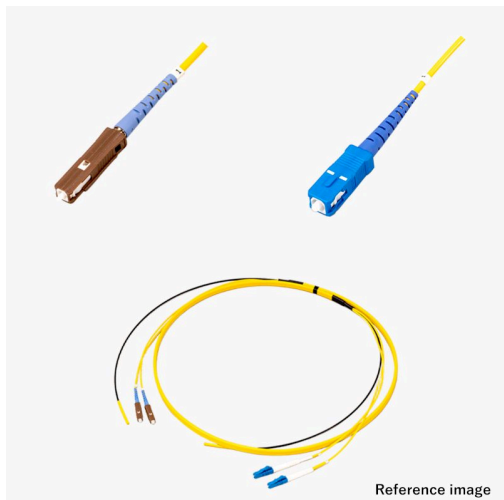

光ファイバーケーブル 平型(V溝付) 2芯 マルチOM4 MU-SC

アッセンブリー

光 平型(V溝付) 2芯 マルチOM4

新製品

RoHS2

受注生産品(小ロット対応)

概要

光ファイバーケーブルに、光コネクタを取り付けた製品です。写真はイメージです。ケーブル外皮の標準色は、SM:黄、OM1:橙、OM2:若草、OM3:アクア、OM4:アクア、OM5:ライムグリーンです。

平型(V溝付)光ケーブル 2芯、マルチOM4、MU-SCの製品です。型式例:TFC-2C-OM4-MU-SC-1m-H

芯数(単芯(1芯)/2芯/4芯)、モード(シングル(SM)/マルチ(OM1~5))、コネクタ種別(SC/LC/ST/FC/MU/SMA905)を選択頂き、全長指定で組み合わせ変更可能ですので、仕様書確認下さい。

受注後2~5Wを目安にお届けしますので、お問い合わせください。光ファイバーケーブルの詳細は[こちら](#)

仕様

嵌合部形状

プラグ・プラグ

●商品の仕様及び外観は改良のため予告なく変更する場合がありますので予めご了承ください。
●掲載の写真は撮影や印刷の関係で実物と異なることがあります。