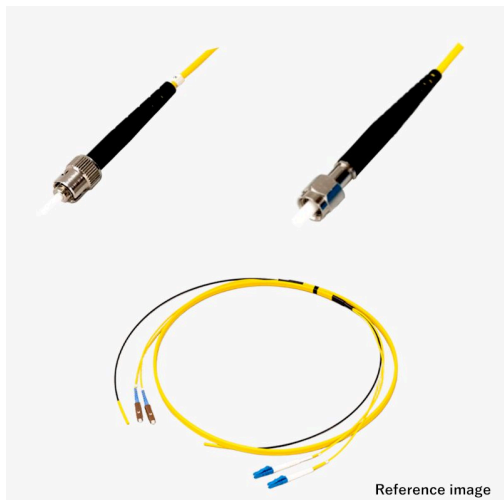

光ファイバーケーブル 平型(V溝付) 2芯 マルチOM4 ST-SMA905

Reference image

アッセンブリー

光 平型(V溝付) 2芯 マルチOM4

新製品

RoHS2

受注生産品(小ロット対応)

概要

光ファイバーケーブルに、光コネクタを取り付けた製品です。写真はイメージです。ケーブル外皮の標準色は、SM:黄、OM1:橙、OM2:若草、OM3:アクア、OM4:アクア、OM5:ライムグリーンです。

平型(V溝付)光ケーブル 2芯、マルチOM4、ST-SMA905の製品です。型式例:TFC-2C-OM4-ST-SMA-1m-H

芯数(単芯(1芯)/2芯/4芯)、モード(シングル(SM)/マルチ(OM1~5))、コネクタ種別(SC/LC/ST/FC/MU/SMA905)を選択頂き、全長指定で組み合わせ変更可能ですので、仕様書確認下さい。

受注後2~5Wを目安にお届けしますので、お問い合わせください。

仕様

嵌合部形状

プラグ・プラグ

●商品の仕様及び外観は改良のため予告なく変更する場合がありますので予めご了承ください。
●掲載の写真は撮影や印刷の関係で実物と異なることがあります。