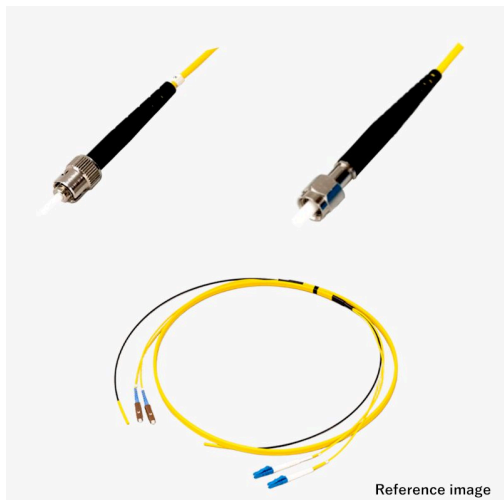

光ファイバーケーブル 平型(V溝付) 2芯 マルチOM4 ST-SMA905

アッセンブリー

光 平型(V溝付) 2芯 マルチOM4

新製品

RoHS2

受注生産品(小ロット対応)

概要

光ファイバーケーブルに、光コネクタを取り付けた製品です。写真はイメージです。ケーブル外皮の標準色は、SM:黄、OM1:橙、OM2:若草、OM3:アクア、OM4:アクア、OM5:ライムグリーンです。

平型(V溝付)光ケーブル 2芯、マルチOM4、ST-SMA905の製品です。型式例:TFC-2C-OM4-ST-SMA-1m-H

芯数(単芯(1芯)/2芯/4芯)、モード(シングル(SM)/マルチ(OM1~5))、コネクタ種別(SC/LC/ST/FC/MU/SMA905)を選択頂き、全長指定で組み合わせ変更可能ですので、仕様書確認下さい。

受注後2~5Wを目安にお届けしますので、お問い合わせください。

仕様

嵌合部形状

プラグ・プラグ

●商品の仕様及び外観は改良のため予告なく変更する場合がありますので予めご了承ください。
●掲載の写真は撮影や印刷の関係で実物と異なることがあります。