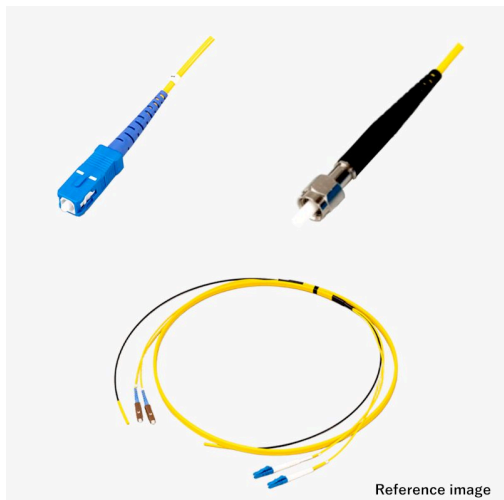

## 光ファイバーケーブル 平型(V溝付) 2芯 マルチOM4 SC-SMA905

アッセンブリー

光 平型(V溝付) 2芯 マルチOM4

新製品

RoHS2

受注生産品(小ロット対応)

### 概要

光ファイバーケーブルに、光コネクタを取り付けた製品です。写真はイメージです。ケーブル外皮の標準色は、SM:黄、OM1:橙、OM2:若草、OM3:アクア、OM4:アクア、OM5:ライムグリーンです。

平型(V溝付)光ケーブル 2芯、マルチOM4、SC-SMA905の製品です。型式

例:TFC-2C-OM4-SC-SMA-1m-H

芯数(単芯(1芯)/2芯/4芯)、モード(シングル(SM)/マルチ(OM1~5))、コネクタ種別(SC/LC/ST/FC/MU/SMA905)を選択頂き、全長指定で組み合わせ変更可能ですので、仕様書確認下さい。

### 仕様

嵌合部形状

プラグ・プラグ

●商品の仕様及び外観は改良のため予告なく変更する場合がありますので予めご了承ください。  
●掲載の写真は撮影や印刷の関係で実物と異なることがあります。