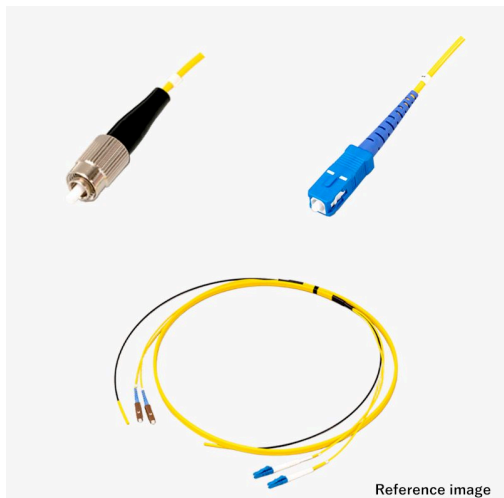

## 光ファイバーケーブル 平型(V溝付) 2芯 マルチOM3 FC-SC

アッセンブリー

光 平型(V溝付) 2芯 マルチOM3

新製品

RoHS2

受注生産品(小ロット対応)

### 概要

光ファイバーケーブルに、光コネクタを取り付けた製品です。写真はイメージです。ケーブル外皮の標準色は、SM:黄、OM1:橙、OM2:若草、OM3:アクア、OM4:アクア、OM5:ライムグリーンです。

平型(V溝付)光ケーブル 2芯、マルチOM3、FC-SCの製品です。型式例:TFC-2C-OM3-FC-SC-1m-H

芯数(単芯(1芯)/2芯/4芯)、モード(シングル(SM)/マルチ(OM1~5))、コネクタ種別(SC/LC/ST/FC/MU/SMA905)を選択頂き、全長指定で組み合わせ変更可能ですので、仕様書確認下さい。

### 仕様

嵌合部形状

プラグ・プラグ

●商品の仕様及び外観は改良のため予告なく変更する場合がありますので予めご了承ください。  
●掲載の写真は撮影や印刷の関係で実物と異なることがあります。