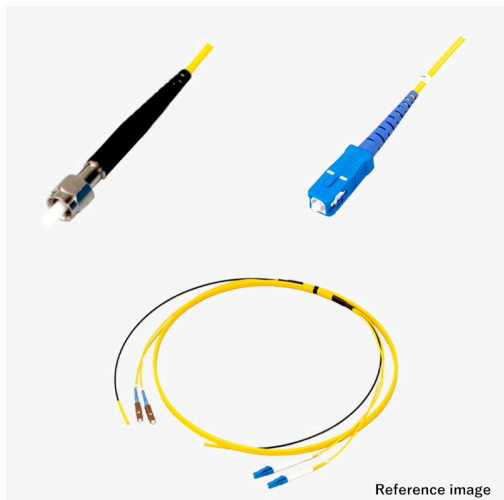

## 光ファイバーケーブル 平型(V溝付) 2芯 マルチOM1 SMA905-SC

アッセンブリー

光 平型(V溝付) 2芯 マルチOM1

新製品

RoHS2

受注生産品(小ロット対応)

### 概要

光ファイバーケーブルに、光コネクタを取り付けた製品です。写真はイメージです。ケーブル外皮の標準色は、SM:黄、OM1:橙、OM2:若草、OM3:アクア、OM4:アクア、OM5:ライムグリーンです。

平型(V溝付)光ケーブル 2芯、マルチOM1、SMA905-SCの製品です。型式

例:TFC-2C-OM1-SMA-SC-1m-H

芯数(単芯(1芯)/2芯/4芯)、モード(シングル(SM)/マルチ(OM1~5))、コネクタ種別(SC/LC/ST/FC/MU/SMA905)を選択頂き、全長指定で組み合わせ変更可能ですので、仕様書確認下さい。

### 仕様

嵌合部形状

プラグ・プラグ

●商品の仕様及び外観は改良のため予告なく変更する場合がありますので予めご了承ください。  
●掲載の写真は撮影や印刷の関係で実物と異なることがあります。