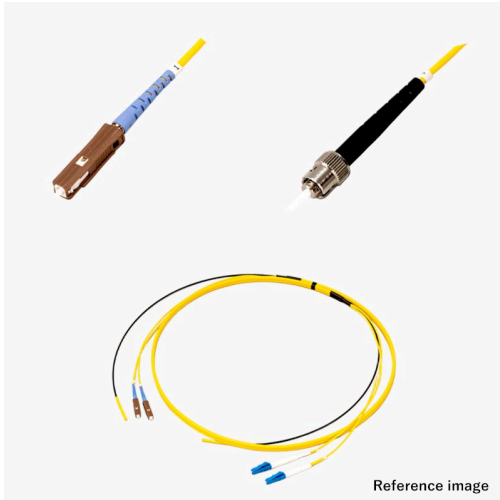

光ファイバーケーブル 平型(V溝付) 2芯 マルチOM1 MU-ST

アッセンブリー

光 平型(V溝付) 2芯 マルチOM1

新製品

RoHS2

受注生産品(小ロット対応)

概要

光ファイバーケーブルに、光コネクタを取り付けた製品です。写真はイメージです。ケーブル外皮の標準色は、SM:黄、OM1:橙、OM2:若草、OM3:アクア、OM4:アクア、OM5:ライムグリーンです。

平型(V溝付)光ケーブル 2芯、マルチOM1、MU-STの製品です。型式例:TFC-2C-OM1-MU-ST-1m-H

芯数(単芯(1芯)/2芯/4芯)、モード(シングル(SM)/マルチ(OM1~5))、コネクタ種別(SC/LC/ST/FC/MU/SMA905)を選択頂き、全長指定で組み合わせ変更可能ですので、仕様書確認下さい。

受注後2~5Wを目安にお届けしますので、お問い合わせください。光ファイバーケーブルの詳細は[こちら](#)

仕様

嵌合部形状

プラグ・プラグ

●商品の仕様及び外観は改良のため予告なく変更する場合がありますので予めご了承ください。
●掲載の写真は撮影や印刷の関係で実物と異なることがあります。