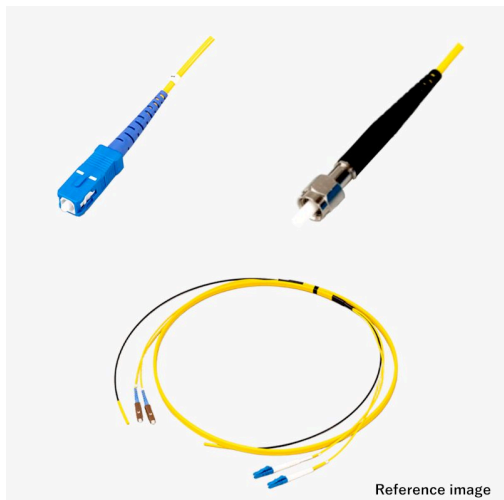

光ファイバーケーブル 平型(V溝付) 2芯 マルチOM1 SC-SMA905

アッセンブリー

光 平型(V溝付) 2芯 マルチOM1

新製品

RoHS2

受注生産品(小ロット対応)

概要

光ファイバーケーブルに、光コネクタを取り付けた製品です。写真はイメージです。ケーブル外皮の標準色は、SM:黄、OM1:橙、OM2:若草、OM3:アクア、OM4:アクア、OM5:ライムグリーンです。

平型(V溝付)光ケーブル 2芯、マルチOM1、SC-SMA905の製品です。型式

例:TFC-2C-OM1-SC-SMA-1m-H

芯数(単芯(1芯)/2芯/4芯)、モード(シングル(SM)/マルチ(OM1~5))、コネクタ種別(SC/LC/ST/FC/MU/SMA905)を選択頂き、全長指定で組み合わせ変更可能ですので、仕様書確認下さい。

受注後2~5Wを目安にお届けしますので、お問い合わせください。

仕様

嵌合部形状

プラグ・プラグ

●商品の仕様及び外観は改良のため予告なく変更する場合がありますので予めご了承ください。
●掲載の写真は撮影や印刷の関係で実物と異なることがあります。