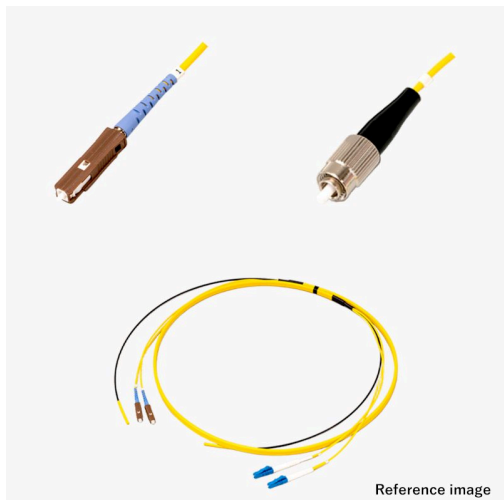

光ファイバーケーブル 平型(V溝付) 2芯 シングルSM MU-FC

アッセンブリー

光 平型(V溝付) 2芯 シングルSM

新製品

RoHS2

受注生産品(小ロット対応)

概要

光ファイバーケーブルに、光コネクタを取り付けた製品です。写真はイメージです。ケーブル外皮の標準色は、SM:黄、OM1:橙、OM2:若草、OM3:アクア、OM4:アクア、OM5:ライムグリーンです。

平型(V溝付)光ケーブル 2芯、シングルSM、MU-FCの製品です。型式例:TFC-2C-SM-MU-FC-1m-H

芯数(単芯(1芯)/2芯/4芯)、モード(シングル(SM)/マルチ(OM1~5))、コネクタ種別(SC/LC/ST/FC/MU/SMA905)を選択頂き、全長指定で組み合わせ変更可能ですので、仕様書確認下さい。

受注後2~5Wを目安にお届けしますので、お問い合わせください。光ファイバーケーブルの詳細は[こちら](#)

仕様

嵌合部形状

プラグ・プラグ

●商品の仕様及び外観は改良のため予告なく変更する場合がありますので予めご了承ください。
●掲載の写真は撮影や印刷の関係で実物と異なることがあります。