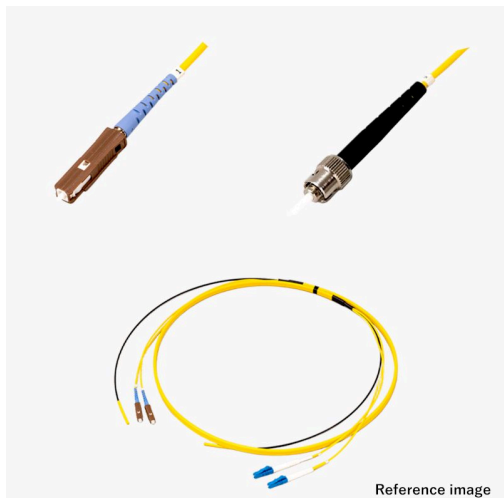

光ファイバーケーブル 平型(V溝付) 2芯 シングルSM MU-ST

Reference image

アッセンブリー

光 平型(V溝付) 2芯 シングルSM

新製品

RoHS2

受注生産品(小ロット対応)

概要

光ファイバーケーブルに、光コネクタを取り付けた製品です。写真はイメージです。ケーブル外皮の標準色は、SM:黄、OM1:橙、OM2:若草、OM3:アクア、OM4:アクア、OM5:ライムグリーンです。

平型(V溝付)光ケーブル 2芯、シングルSM、MU-STの製品です。型式例:TFC-2C-SM-MU-ST-1m-H

芯数(単芯(1芯)/2芯/4芯)、モード(シングル(SM)/マルチ(OM1~5))、コネクタ種別(SC/LC/ST/FC/MU/SMA905)を選択頂き、全長指定で組み合わせ変更可能ですので、仕様書確認下さい。

受注後2~5Wを目安にお届けしますので、お問い合わせください。光ファイバーケーブルの詳細は[こちら](#)

仕様

嵌合部形状

プラグ・プラグ

●商品の仕様及び外観は改良のため予告なく変更する場合がありますので予めご了承ください。
●掲載の写真は撮影や印刷の関係で実物と異なることがあります。