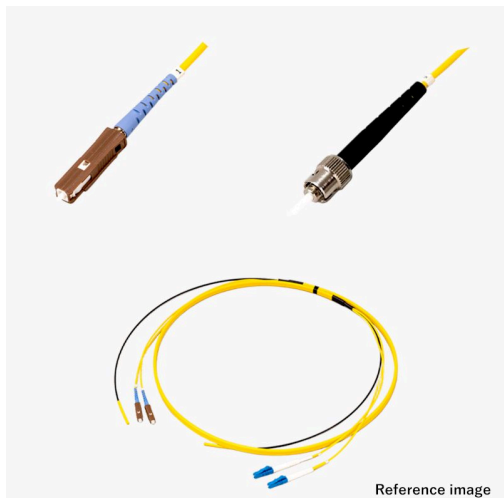

光ファイバーケーブル 平型(V溝付) 2芯 シングルSM MU-ST

アッセンブリー

光 平型(V溝付) 2芯 シングルSM

新製品

RoHS2

受注生産品(小ロット対応)

概要

光ファイバーケーブルに、光コネクタを取り付けた製品です。写真はイメージです。ケーブル外皮の標準色は、SM:黄、OM1:橙、OM2:若草、OM3:アクア、OM4:アクア、OM5:ライムグリーンです。

平型(V溝付)光ケーブル 2芯、シングルSM、MU-STの製品です。型式例:TFC-2C-SM-MU-ST-1m-H

芯数(単芯(1芯)/2芯/4芯)、モード(シングル(SM)/マルチ(OM1~5))、コネクタ種別(SC/LC/ST/FC/MU/SMA905)を選択頂き、全長指定で組み合わせ変更可能ですので、仕様書確認下さい。

受注後2~5Wを目安にお届けしますので、お問い合わせください。光ファイバーケーブルの詳細は[こちら](#)

仕様

嵌合部形状

プラグ・プラグ

●商品の仕様及び外観は改良のため予告なく変更する場合がありますので予めご了承ください。
●掲載の写真は撮影や印刷の関係で実物と異なることがあります。