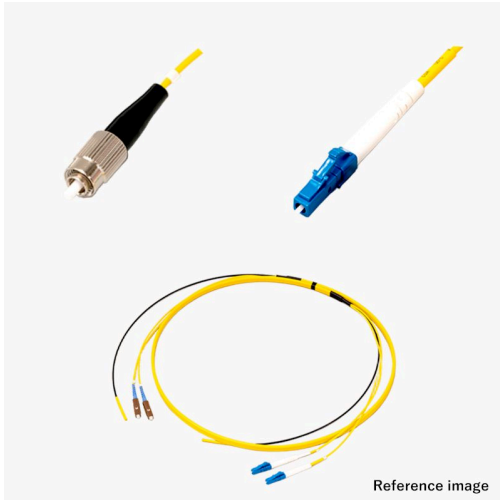

光ファイバーケーブル 平型(V溝付) 2芯 シングルSM FC-LC

アッセンブリー

光 平型(V溝付) 2芯 シングルSM

新製品

RoHS2

受注生産品(小ロット対応)

概要

光ファイバーケーブルに、光コネクタを取り付けた製品です。写真はイメージです。ケーブル外皮の標準色は、SM:黄、OM1:橙、OM2:若草、OM3:アクア、OM4:アクア、OM5:ライムグリーンです。

平型(V溝付)光ケーブル 2芯、シングルSM、FC-LCの製品です。型式例:TFC-2C-SM-FC-LC-1m-H

芯数(単芯(1芯)/2芯/4芯)、モード(シングル(SM)/マルチ(OM1~5))、コネクタ種別(SC/LC/ST/FC/MU/SMA905)を選択頂き、全長指定で組み合わせ変更可能ですので、仕様書確認下さい。

受注後2~5Wを目安にお届けしますので、お問い合わせください。

仕様

嵌合部形状