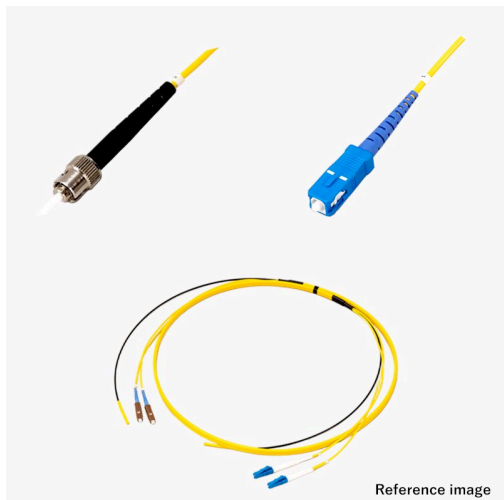

光ファイバーケーブル 平型(V溝付) 2芯 シングルSM ST-SC

アッセンブリー

光 平型(V溝付) 2芯 シングルSM

新製品

RoHS2

受注生産品(小ロット対応)

概要

光ファイバーケーブルに、光コネクタを取り付けた製品です。写真はイメージです。ケーブル外皮の標準色は、SM:黄、OM1:橙、OM2:若草、OM3:アクア、OM4:アクア、OM5:ライムグリーンです。

平型(V溝付)光ケーブル 2芯、シングルSM、ST-SCの製品です。型式例:TFC-2C-SM-ST-SC-1m-H

芯数(単芯(1芯)/2芯/4芯)、モード(シングル(SM)/マルチ(OM1~5))、コネクタ種別(SC/LC/ST/FC/MU/SMA905)を選択頂き、全長指定で組み合わせ変更可能ですので、仕様書確認下さい。

受注後2~5Wを目安にお届けしますので、お問い合わせください。

仕様

嵌合部形状