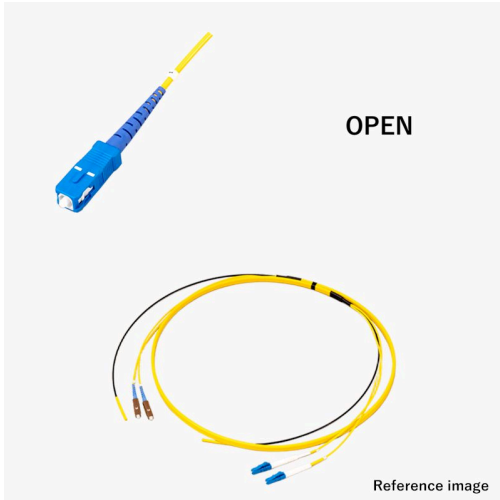

光ファイバーケーブル 平型(V溝付) 2芯 シングルSM SC-OPEN

OPEN

アッセンブリー

光 平型(V溝付) 2芯 シングルSM

新製品

RoHS2

受注生産品(小ロット対応)

概要

光ファイバーケーブルに、光コネクタを取り付けた製品です。写真はイメージです。ケーブル外皮の標準色は、SM：黄、OM1：橙、OM2：若草、OM3：アクア、OM4：アクア、OM5：ライムグリーンです。

平型(V溝付)光ケーブル 2芯、シングルSM、SC-OPENの製品です。型式例：TFC-2C-SM-SC-OPEN-1m-H

芯数(単芯(1芯)/2芯/4芯)、モード(シングル(SM)/マルチ(OM1~5))、コネクタ種別(SC/LC/ST/FC/MU/SMA905)を選択頂き、全長指定で組み合わせ変更可能ですので、仕様書確認下さい。受注後2~5Wを目安にお届けしますので、お問い合わせください。光ファイバーケーブルの詳細は[こちら](#)

仕様

嵌合部形状

プラグ・プラグ

●商品の仕様及び外観は改良のため予告なく変更する場合がありますので予めご了承ください。
●掲載の写真は撮影や印刷の関係で実物と異なることがあります。