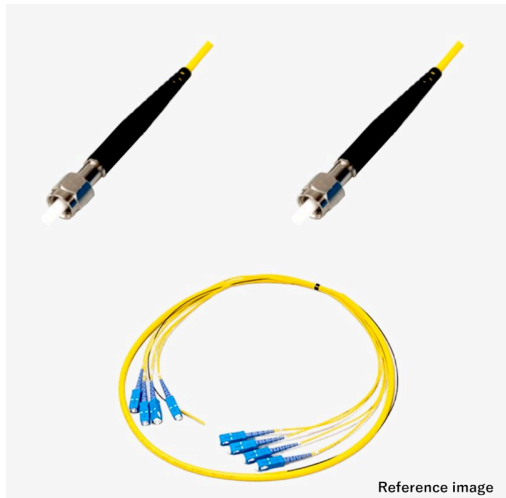

光ファイバーケーブル コード集合型 4芯 マルチOM4 SMA905-SMA905

Reference image

アッセンブリー

光 コード集合型 4芯 マルチOM4

新製品

RoHS2

受注生産品(小ロット対応)

概要

光ファイバーケーブルに、光コネクタを取り付けた製品です。写真はイメージです。ケーブル外皮の標準色は、SM:黄、OM1:橙、OM2:若草、OM3:アキア、OM4:アキア、OM5:ライムグリーンです。

コード集合型光ケーブル 4芯、マルチOM4、SMA905-SMA905の製品です。型式例:TFC-4C-OM4-SMA-SMA-1m-C

芯数(単芯(1芯)/2芯/4芯)、モード(シングル(SM)/マルチ(OM1~5))、コネクタ種別(SC/LC/ST/FC/MU/SMA905)を選択頂き、全長指定で組み合わせ変更可能ですので、仕様書確認下さい。受注後2~5Wを目安にお届けしますので、お問い合わせください。光ファイバーケーブルの詳細は[こちら](#)

仕様

嵌合部形状

プラグ・プラグ

●商品の仕様及び外観は改良のため予告なく変更する場合がありますので予めご了承ください。  
●掲載の写真は撮影や印刷の関係で実物と異なることがあります。