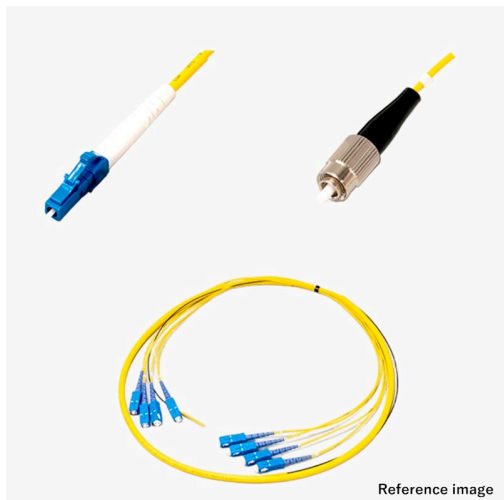

光ファイバーケーブル コード集合型 4芯 マルチOM4 LC-FC

アッセンブリー

光 コード集合型 4芯 マルチOM4

新製品

RoHS2

受注生産品(小ロット対応)

概要

光ファイバーケーブルに、光コネクタを取り付けた製品です。写真はイメージです。ケーブル外皮の標準色は、SM:黄、OM1:橙、OM2:若草、OM3:アクア、OM4:アクア、OM5:ライムグリーンです。

コード集合型光ケーブル 4芯、マルチOM4、LC-FCの製品です。型式例:TFC-4C-OM4-LC-FC-1m-C

芯数(単芯(1芯)/2芯/4芯)、モード(シングル(SM)/マルチ(OM1~5))、コネクタ種別(SC/LC/ST/FC/MU/SMA905)を選択頂き、全長指定で組み合わせ変更可能ですので、仕様書確認下さい。

受注後2~5Wを目安にお届けしますので、お問い合わせください。

仕様

嵌合部形状