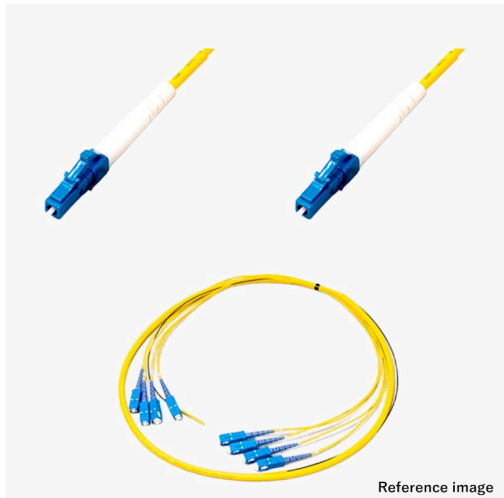

光ファイバーケーブル コード集合型 4芯 マルチOM4 LC-LC

Reference image

アッセンブリー

光 コード集合型 4芯 マルチOM4

新製品

RoHS2

受注生産品(小ロット対応)

概要

光ファイバーケーブルに、光コネクタを取り付けた製品です。写真はイメージです。ケーブル外皮の標準色は、SM：黄、OM1：橙、OM2：若草、OM3：アクア、OM4：アクア、OM5：ライムグリーンです。

コード集合型光ケーブル 4芯、マルチOM4、LC-LCの製品です。型式例:TFC-4C-OM4-LC-LC-1m-C

芯数(単芯(1芯)/2芯/4芯)、モード(シングル(SM)/マルチ(OM1~5))、コネクタ種別(SC/LC/ST/FC/MU/SMA905)を選択頂き、全長指定で組み合わせ変更可能ですので、仕様書確認下さい。受注後2~5Wを目安にお届けしますので、お問い合わせください。光ファイバーケーブルの詳細は[こちら](#)

仕様

嵌合部形状

プラグ・プラグ

●商品の仕様及び外観は改良のため予告なく変更する場合がありますので予めご了承ください。
●掲載の写真は撮影や印刷の関係で実物と異なることがあります。