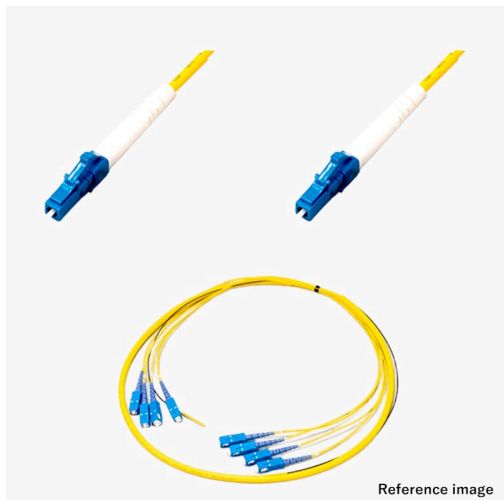

光ファイバーケーブル コード集合型 4芯 マルチOM4 LC-LC

アッセンブリー

光 コード集合型 4芯 マルチOM4

新製品

RoHS2

受注生産品(小ロット対応)

概要

光ファイバーケーブルに、光コネクタを取り付けた製品です。写真はイメージです。ケーブル外皮の標準色は、SM:黄、OM1:橙、OM2:若草、OM3:アクア、OM4:アクア、OM5:ライムグリーンです。

コード集合型光ケーブル 4芯、マルチOM4、LC-LCの製品です。型式例:TFC-4C-OM4-LC-LC-1m-C

芯数(単芯(1芯)/2芯/4芯)、モード(シングル(SM)/マルチ(OM1~5))、コネクタ種別(SC/LC/ST/FC/MU/SMA905)を選択頂き、全長指定で組み合わせ変更可能ですので、仕様書確認下さい。

受注後2~5Wを目安にお届けしますので、お問い合わせください。

仕様

嵌合部形状