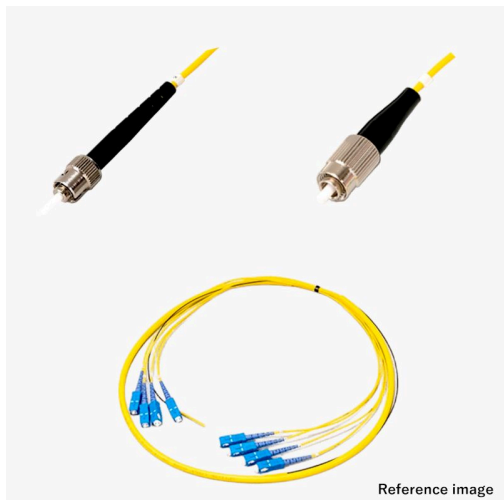

光ファイバーケーブル コード集合型 4芯 マルチOM1 ST-FC

アッセンブリー

光 コード集合型 4芯 マルチOM1

新製品

RoHS2

受注生産品(小ロット対応)

概要

光ファイバーケーブルに、光コネクタを取り付けた製品です。写真はイメージです。ケーブル外皮の標準色は、SM:黄、OM1:橙、OM2:若草、OM3:アクア、OM4:アクア、OM5:ライムグリーンです。

コード集合型光ケーブル 4芯、マルチOM1、ST-FCの製品です。型式例:TFC-4C-OM1-ST-FC-1m-C

芯数(単芯(1芯)/2芯/4芯)、モード(シングル(SM)/マルチ(OM1~5))、コネクタ種別(SC/LC/ST/FC/MU/SMA905)を選択頂き、全長指定で組み合わせ変更可能ですので、仕様書確認下さい。

受注後2~5Wを目安にお届けしますので、お問い合わせください。

仕様

嵌合部形状