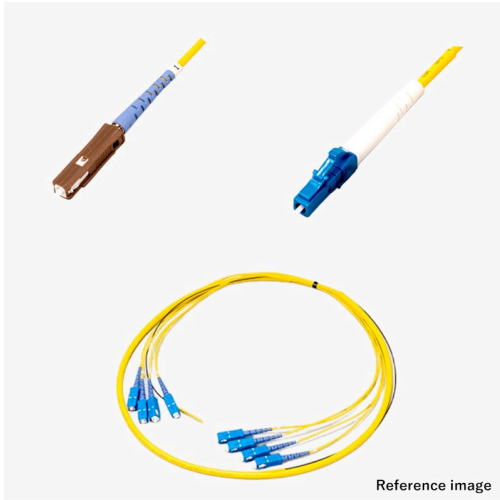

## 光ファイバーケーブル コード集合型 4芯 シングルSM MU-LC

Reference image

アッセンブリー

光 コード集合型 4芯 シングルSM

新製品

RoHS2

受注生産品(小ロット対応)

### 概要

光ファイバーケーブルに、光コネクタを取り付けた製品です。写真はイメージです。ケーブル外皮の標準色は、SM:黄、OM1:橙、OM2:若草、OM3:アクア、OM4:アクア、OM5:ライムグリーンです。

コード集合型光ケーブル 4芯、シングルSM、MU-LCの製品です。型式例:TFC-4C-SM-MU-LC-1m-C

芯数(単芯(1芯)/2芯/4芯)、モード(シングル(SM)/マルチ(OM1~5))、コネクタ種別(SC/LC/ST/FC/MU/SMA905)を選択頂き、全長指定で組み合わせ変更可能ですので、仕様書確認下さい。

### 仕様

嵌合部形状

プラグ・プラグ

●商品の仕様及び外観は改良のため予告なく変更する場合がありますので予めご了承ください。  
●掲載の写真は撮影や印刷の関係で実物と異なることがあります。