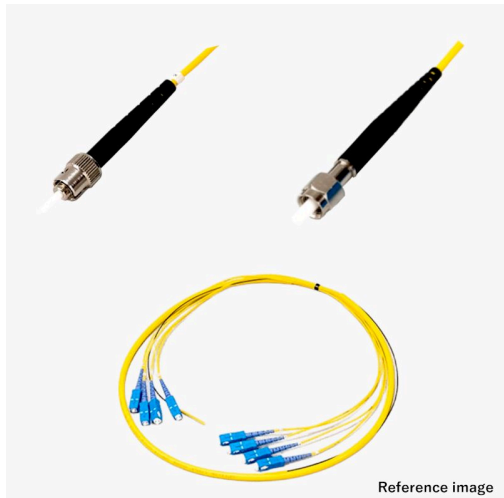

光ファイバーケーブル コード集合型 4芯 シングルSM ST-SMA905

Reference image

アッセンブリー

光 コード集合型 4芯 シングルSM

新製品

RoHS2

受注生産品(小ロット対応)

概要

光ファイバーケーブルに、光コネクタを取り付けた製品です。写真はイメージです。ケーブル外皮の標準色は、SM:黄、OM1:橙、OM2:若草、OM3:アクア、OM4:アクア、OM5:ライムグリーンです。

コード集合型光ケーブル 4芯、シングルSM、ST-SMA905の製品です。型式例:TFC-4C-SM-ST-SMA-1m-C

芯数(単芯(1芯)/2芯/4芯)、モード(シングル(SM)/マルチ(OM1~5))、コネクタ種別(SC/LC/ST/FC/MU/SMA905)を選択頂き、全長指定で組み合わせ変更可能ですので、仕様書確認下さい。

受注後2~5Wを目安にお届けしますので、お問い合わせください。

仕様

嵌合部形状

プラグ・プラグ

●商品の仕様及び外観は改良のため予告なく変更する場合がありますので予めご了承ください。
●掲載の写真は撮影や印刷の関係で実物と異なることがあります。