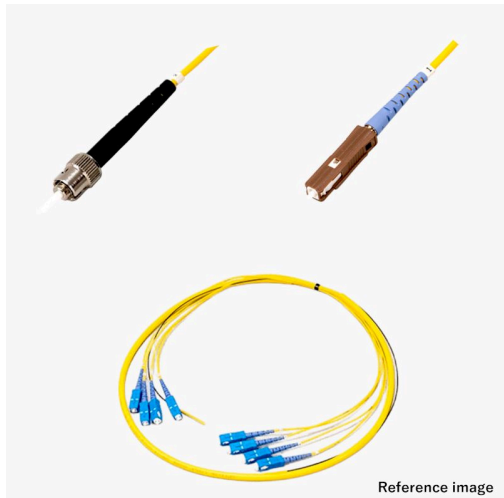

## 光ファイバーケーブル コード集合型 4芯 シングルSM ST-MU

アッセンブリー

光 コード集合型 4芯 シングルSM

新製品

RoHS2

受注生産品(小ロット対応)

### 概要

光ファイバーケーブルに、光コネクタを取り付けた製品です。写真はイメージです。ケーブル外皮の標準色は、SM:黄、OM1:橙、OM2:若草、OM3:アクア、OM4:アクア、OM5:ライムグリーンです。

コード集合型光ケーブル 4芯、シングルSM、ST-MUの製品です。型式例:TFC-4C-SM-ST-MU-1m-C

芯数(単芯(1芯)/2芯/4芯)、モード(シングル(SM)/マルチ(OM1~5))、コネクタ種別(SC/LC/ST/FC/MU/SMA905)を選択頂き、全長指定で組み合わせ変更可能ですので、仕様書確認下さい。

### 仕様

嵌合部形状

プラグ・プラグ

●商品の仕様及び外観は改良のため予告なく変更する場合がありますので予めご了承ください。  
●掲載の写真は撮影や印刷の関係で実物と異なることがあります。