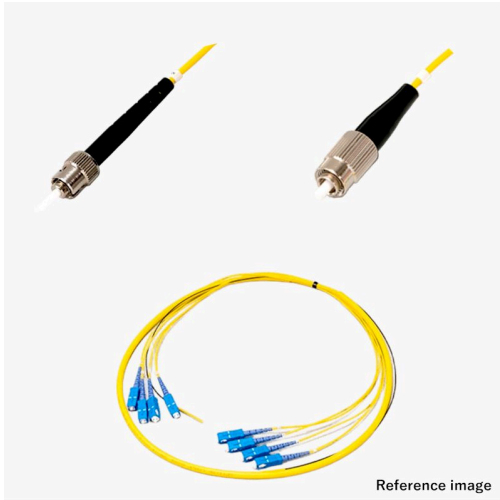

## 光ファイバーケーブル コード集合型 4芯 シングルSM ST-FC

アッセンブリー

光 コード集合型 4芯 シングルSM

新製品

RoHS2

受注生産品(小ロット対応)

### 概要

光ファイバーケーブルに、光コネクタを取り付けた製品です。写真はイメージです。ケーブル外皮の標準色は、SM:黄、OM1:橙、OM2:若草、OM3:アクア、OM4:アクア、OM5:ライムグリーンです。

コード集合型光ケーブル 4芯、シングルSM、ST-FCの製品です。型式例:TFC-4C-SM-ST-FC-1m-C

芯数(単芯(1芯)/2芯/4芯)、モード(シングル(SM)/マルチ(OM1~5))、コネクタ種別(SC/LC/ST/FC/MU/SMA905)を選択頂き、全長指定で組み合わせ変更可能ですので、仕様書確認下さい。

### 仕様

嵌合部形状

プラグ・プラグ

●商品の仕様及び外観は改良のため予告なく変更する場合がありますので予めご了承ください。  
●掲載の写真は撮影や印刷の関係で実物と異なることがあります。