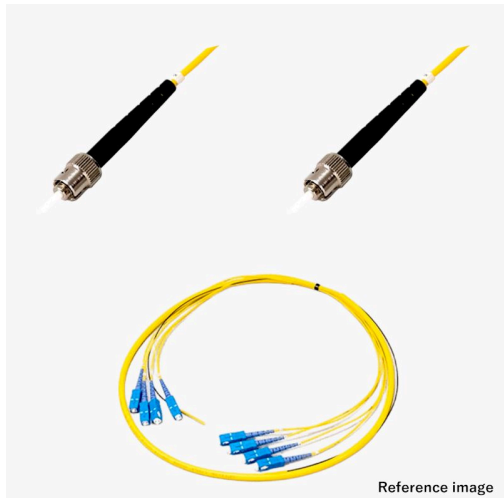

光ファイバーケーブル コード集合型 4芯 シングルSM ST-ST

Reference image

アッセンブリー

光 コード集合型 4芯 シングルSM

新製品

RoHS2

受注生産品(小ロット対応)

概要

光ファイバーケーブルに、光コネクタを取り付けた製品です。写真はイメージです。ケーブル外皮の標準色は、SM:黄、OM1:橙、OM2:若草、OM3:アクア、OM4:アクア、OM5:ライムグリーンです。

コード集合型光ケーブル 4芯、シングルSM、ST-STの製品です。型式例:TFC-4C-SM-ST-ST-1m-C

芯数(単芯(1芯)/2芯/4芯)、モード(シングル(SM)/マルチ(OM1~5))、コネクタ種別(SC/LC/ST/FC/MU/SMA905)を選択頂き、全長指定で組み合わせ変更可能ですので、仕様書確認下さい。

受注後2~5Wを目安にお届けしますので、お問い合わせください。

仕様

嵌合部形状

プラグ・プラグ

●商品の仕様及び外観は改良のため予告なく変更する場合がありますので予めご了承ください。
●掲載の写真は撮影や印刷の関係で実物と異なることがあります。