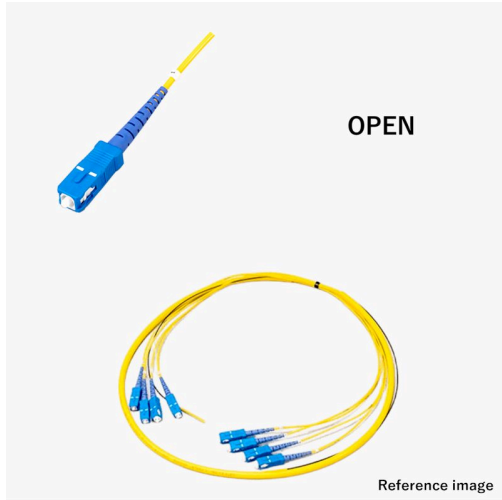

光ファイバーケーブル コード集合型 4芯 シングルSM SC-OPEN

OPEN

アッセンブリー

光 コード集合型 4芯 シングルSM

新製品

RoHS2

受注生産品(小ロット対応)

概要

光ファイバーケーブルに、光コネクタを取り付けた製品です。写真はイメージです。ケーブル外皮の標準色は、SM:黄、OM1:橙、OM2:若草、OM3:アクア、OM4:アクア、OM5:ライムグリーンです。

コード集合型光ケーブル 4芯、シングルSM、SC-OPENの製品です。型式例:TFC-4C-SM-SC-OPEN-1m-C

芯数(単芯(1芯)/2芯/4芯)、モード(シングル(SM)/マルチ(OM1~5))、コネクタ種別(SC/LC/ST/FC/MU/SMA905)を選択頂き、全長指定で組み合わせ変更可能ですので、仕様書確認下さい。

受注後2~5Wを目安にお届けしますので、お問い合わせください。

仕様

嵌合部形状

プラグ・プラグ

●商品の仕様及び外観は改良のため予告なく変更する場合がありますので予めご了承ください。
●掲載の写真は撮影や印刷の関係で実物と異なることがあります。