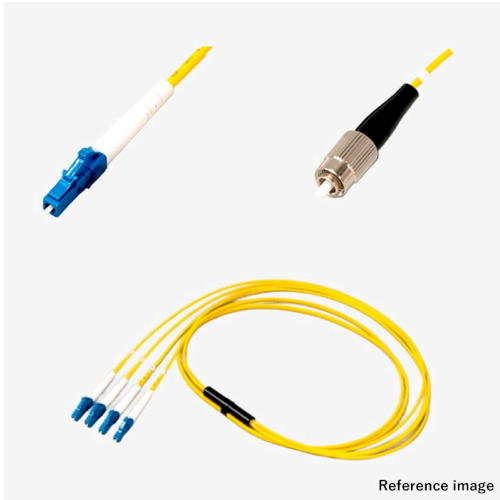

光ファイバーケーブル 4芯 FO マルチOM2 LC-FC

アッセンブリー

光 4芯 FO マルチOM2

新製品

RoHS2

受注生産品(小ロット対応)

概要

光ファイバーケーブルに、光コネクタを取り付けた製品です。写真はイメージです。ケーブル外皮の標準色は、SM：黄、OM1：橙、OM2：若草、OM3：アクア、OM4：アクア、OM5：ライムグリーンです。

Fan-Out光ケーブル 4芯 FO、マルチOM2、LC-FCの製品です。型式例:TFC-4C-OM2-LC-FC-1m-F

芯数(単芯(1芯)/2芯/4芯)、モード(シングル(SM)/マルチ(OM1~5))、コネクタ種別(SC/LC/ST/FC/MU/SMA905)を選択頂き、全長指定で組み合わせ変更可能ですので、仕様書確認下さい。受注後2~5Wを目安にお届けしますので、お問い合わせください。光ファイバーケーブルの詳細は[こちら](#)

仕様

嵌合部形状

プラグ・プラグ

●商品の仕様及び外観は改良のため予告なく変更する場合がありますので予めご了承ください。
●掲載の写真は撮影や印刷の関係で実物と異なることがあります。