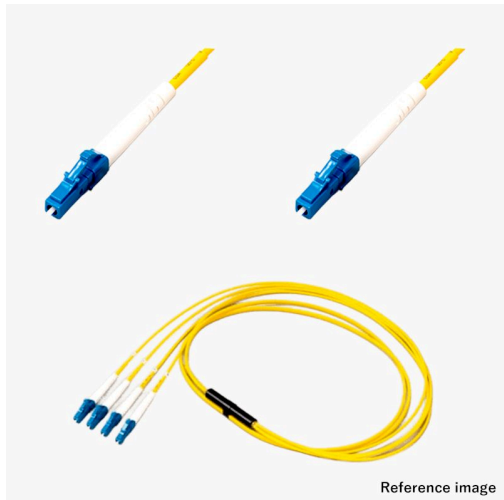

光ファイバーケーブル 4芯 FO マルチOM2 LC-LC

アッセンブリー

光 4芯 FO マルチOM2

新製品

RoHS2

受注生産品(小ロット対応)

概要

光ファイバーケーブルに、光コネクタを取り付けた製品です。写真はイメージです。ケーブル外皮の標準色は、SM：黄、OM1：橙、OM2：若草、OM3：アクア、OM4：アクア、OM5：ライムグリーンです。

Fan-Out光ケーブル 4芯 FO、マルチOM2、LC-LCの製品です。型式例:TFC-4C-OM2-LC-LC-1m-F

芯数(単芯(1芯)/2芯/4芯)、モード(シングル(SM)/マルチ(OM1~5))、コネクタ種別(SC/LC/ST/FC/MU/SMA905)を選択頂き、全長指定で組み合わせ変更可能ですので、仕様書確認下さい。受注後2~5Wを目安にお届けしますので、お問い合わせください。光ファイバーケーブルの詳細は[こちら](#)

仕様

嵌合部形状

プラグ・プラグ

●商品の仕様及び外観は改良のため予告なく変更する場合がありますので予めご了承ください。
●掲載の写真は撮影や印刷の関係で実物と異なることがあります。