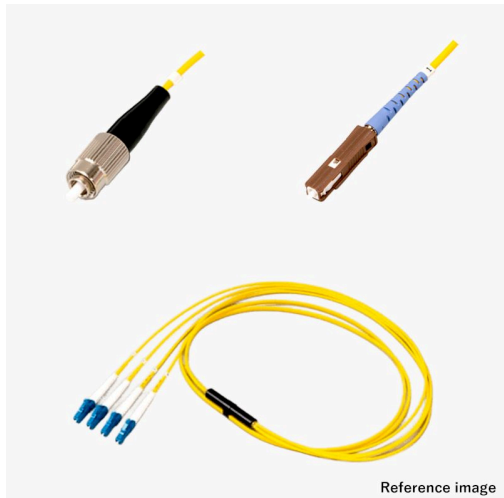

光ファイバーケーブル 4芯 FO マルチOM1 FC-MU

アッセンブリー

光 4芯 FO マルチOM1

新製品

RoHS2

受注生産品(小ロット対応)

概要

光ファイバーケーブルに、光コネクタを取り付けた製品です。写真はイメージです。ケーブル外皮の標準色は、SM:黄、OM1:橙、OM2:若草、OM3:アクア、OM4:アクア、OM5:ライムグリーンです。

Fan-Out光ケーブル 4芯 FO、マルチOM1、FC-MUの製品です。型式例:TFC-4C-OM1-FC-MU-1m-F

芯数(単芯(1芯)/2芯/4芯)、モード(シングル(SM)/マルチ(OM1~5))、コネクタ種別(SC/LC/ST/FC/MU/SMA905)を選択頂き、全長指定で組み合わせ変更可能ですので、仕様書確認下さい。

受注後2~5Wを目安にお届けしますので、お問い合わせください。

仕様

嵌合部形状

プラグ・プラグ

●商品の仕様及び外観は改良のため予告なく変更する場合がありますので予めご了承ください。
●掲載の写真は撮影や印刷の関係で実物と異なることがあります。