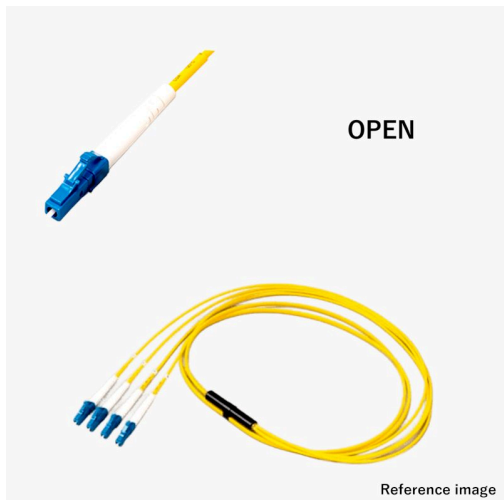

光ファイバーケーブル 4芯 FO マルチOM1 LC-OPEN

アッセンブリー

光 4芯 FO マルチOM1

新製品

RoHS2

受注生産品(小ロット対応)

概要

光ファイバーケーブルに、光コネクタを取り付けた製品です。写真はイメージです。ケーブル外皮の標準色は、SM：黄、OM1：橙、OM2：若草、OM3：アクア、OM4：アクア、OM5：ライムグリーンです。

Fan-Out光ケーブル 4芯 FO、マルチOM1、LC-OPENの製品です。型式例：TFC-4C-OM1-LC-OPEN-1m-F

芯数(単芯(1芯)/2芯/4芯)、モード(シングル(SM)/マルチ(OM1~5))、コネクタ種別(SC/LC/ST/FC/MU/SMA905)を選択頂き、全長指定で組み合わせ変更可能ですので、仕様書確認下さい。受注後2~5Wを目安にお届けしますので、お問い合わせください。光ファイバーケーブルの詳細は[こちら](#)

仕様

嵌合部形状

プラグ・プラグ

●商品の仕様及び外観は改良のため予告なく変更する場合がありますので予めご了承ください。
●掲載の写真は撮影や印刷の関係で実物と異なることがあります。