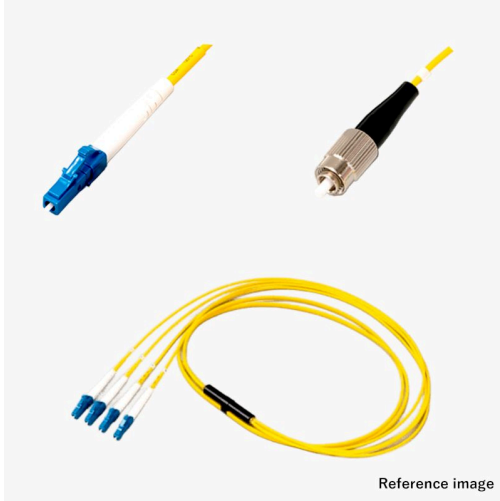

光ファイバーケーブル 4芯 FO マルチOM1 LC-FC

アッセンブリー

光 4芯 FO マルチOM1

新製品

RoHS2

受注生産品(小ロット対応)

概要

光ファイバーケーブルに、光コネクタを取り付けた製品です。写真はイメージです。ケーブル外皮の標準色は、SM:黄、OM1:橙、OM2:若草、OM3:アクア、OM4:アクア、OM5:ライムグリーンです。

Fan-Out光ケーブル 4芯 FO、マルチOM1、LC-FCの製品です。型式例:TFC-4C-OM1-LC-FC-1m-F

芯数(単芯(1芯)/2芯/4芯)、モード(シングル(SM)/マルチ(OM1~5))、コネクタ種別(SC/LC/ST/FC/MU/SMA905)を選択頂き、全長指定で組み合わせ変更可能ですので、仕様書確認下さい。

受注後2~5Wを目安にお届けしますので、お問い合わせください。

仕様

嵌合部形状

プラグ・プラグ

●商品の仕様及び外観は改良のため予告なく変更する場合がありますので予めご了承ください。
●掲載の写真は撮影や印刷の関係で実物と異なることがあります。