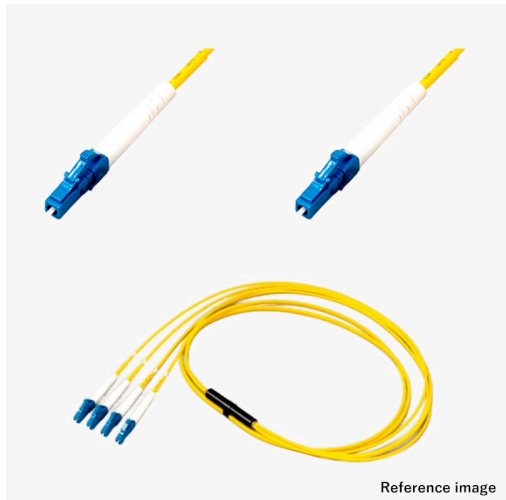

光ファイバーケーブル 4芯 FO マルチOM1 LC-LC

アッセンブリー

光 4芯 FO マルチOM1

新製品

RoHS2

受注生産品(小ロット対応)

概要

光ファイバーケーブルに、光コネクタを取り付けた製品です。写真はイメージです。ケーブル外皮の標準色は、SM：黄、OM1：橙、OM2：若草、OM3：アクア、OM4：アクア、OM5：ライムグリーンです。

Fan-Out光ケーブル 4芯 FO、マルチOM1、LC-LCの製品です。型式例:TFC-4C-OM1-LC-LC-1m-F

芯数(単芯(1芯)/2芯/4芯)、モード(シングル(SM)/マルチ(OM1~5))、コネクタ種別(SC/LC/ST/FC/MU/SMA905)を選択頂き、全長指定で組み合わせ変更可能ですので、仕様書確認下さい。受注後2~5Wを目安にお届けしますので、お問い合わせください。光ファイバーケーブルの詳細は[こちら](#)

仕様

嵌合部形状

プラグ・プラグ

●商品の仕様及び外観は改良のため予告なく変更する場合がありますので予めご了承ください。
●掲載の写真は撮影や印刷の関係で実物と異なることがあります。