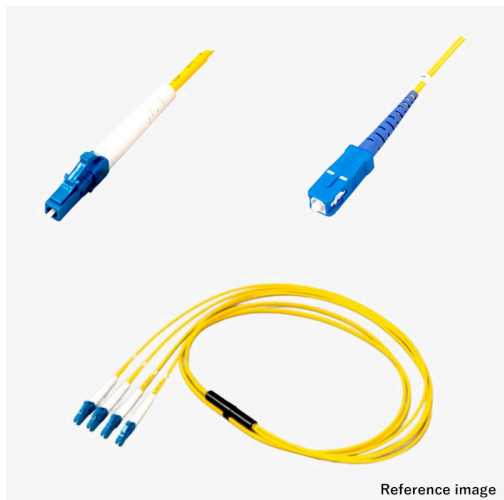

光ファイバーケーブル 4芯 FO マルチOM1 LC-SC

アッセンブリー

光 4芯 FO マルチOM1

新製品

RoHS2

受注生産品(小ロット対応)

概要

光ファイバーケーブルに、光コネクタを取り付けた製品です。写真はイメージです。ケーブル外皮の標準色は、SM:黄、OM1:橙、OM2:若草、OM3:アクア、OM4:アクア、OM5:ライムグリーンです。

Fan-Out光ケーブル 4芯 FO、マルチOM1、LC-SCの製品です。型式例:TFC-4C-OM1-LC-SC-1m-F

芯数(単芯(1芯)/2芯/4芯)、モード(シングル(SM)/マルチ(OM1~5))、コネクタ種別(SC/LC/ST/FC/MU/SMA905)を選択頂き、全長指定で組み合わせ変更可能ですので、仕様書確認下さい。

受注後2~5Wを目安にお届けしますので、お問い合わせください。

仕様

嵌合部形状

プラグ・プラグ

●商品の仕様及び外観は改良のため予告なく変更する場合がありますので予めご了承ください。
●掲載の写真は撮影や印刷の関係で実物と異なることがあります。