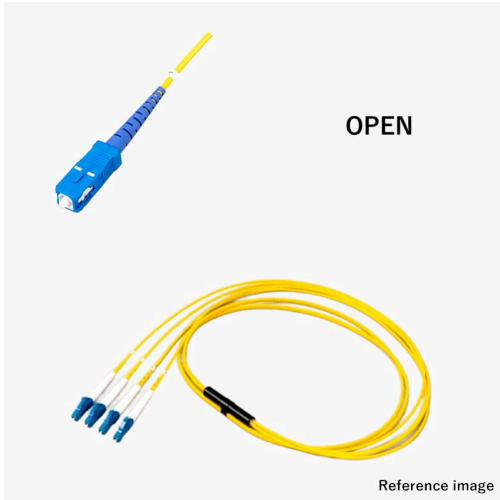

光ファイバーケーブル 4芯 FO マルチOM1 SC-OPEN

OPEN

アッセンブリー

光 4芯 FO マルチOM1

新製品

RoHS2

受注生産品(小ロット対応)

概要

光ファイバーケーブルに、光コネクタを取り付けた製品です。写真はイメージです。ケーブル外皮の標準色は、SM：黄、OM1：橙、OM2：若草、OM3：アクア、OM4：アクア、OM5：ライムグリーンです。

Fan-Out光ケーブル 4芯 FO、マルチOM1、SC-OPENの製品です。型式例:TFC-4C-OM1-SC-OPEN-1m-F

芯数(単芯(1芯)/2芯/4芯)、モード(シングル(SM)/マルチ(OM1~5))、コネクタ種別(SC/LC/ST/FC/MU/SMA905)を選択頂き、全長指定で組み合わせ変更可能ですので、仕様書確認下さい。受注後2~5Wを目安にお届けしますので、お問い合わせください。光ファイバーケーブルの詳細は[こちら](#)

仕様

嵌合部形状

プラグ・プラグ

●商品の仕様及び外観は改良のため予告なく変更する場合がありますので予めご了承ください。
●掲載の写真は撮影や印刷の関係で実物と異なることがあります。