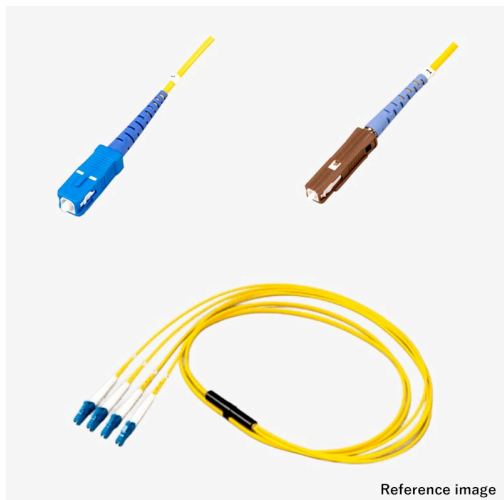

光ファイバーケーブル 4芯 FO マルチOM1 SC-MU

アッセンブリー

光 4芯 FO マルチOM1

新製品

RoHS2

受注生産品(小ロット対応)

概要

光ファイバーケーブルに、光コネクタを取り付けた製品です。写真はイメージです。ケーブル外皮の標準色は、SM:黄、OM1:橙、OM2:若草、OM3:アクア、OM4:アクア、OM5:ライムグリーンです。

Fan-Out光ケーブル 4芯 FO、マルチOM1、SC-MUの製品です。型式例:TFC-4C-OM1-SC-MU-1m-F

芯数(単芯(1芯)/2芯/4芯)、モード(シングル(SM)/マルチ(OM1~5))、コネクタ種別(SC/LC/ST/FC/MU/SMA905)を選択頂き、全長指定で組み合わせ変更可能ですので、仕様書確認下さい。受注後2~5Wを目安にお届けしますので、お問い合わせください。光ファイバーケーブルの詳細は[こちら](#)

仕様

嵌合部形状

プラグ・プラグ

●商品の仕様及び外観は改良のため予告なく変更する場合がありますので予めご了承ください。
●掲載の写真は撮影や印刷の関係で実物と異なることがあります。