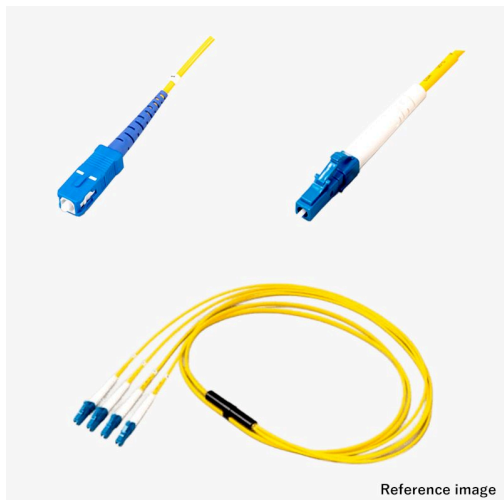

光ファイバーケーブル 4芯 FO マルチOM1 SC-LC

アッセンブリー

光 4芯 FO マルチOM1

新製品

RoHS2

受注生産品(小ロット対応)

概要

光ファイバーケーブルに、光コネクタを取り付けた製品です。写真はイメージです。ケーブル外皮の標準色は、SM：黄、OM1：橙、OM2：若草、OM3：アクア、OM4：アクア、OM5：ライムグリーンです。

Fan-Out光ケーブル 4芯 FO、マルチOM1、SC-LCの製品です。型式例:TFC-4C-OM1-SC-LC-1m-F

芯数(単芯(1芯)/2芯/4芯)、モード(シングル(SM)/マルチ(OM1~5))、コネクタ種別(SC/LC/ST/FC/MU/SMA905)を選択頂き、全長指定で組み合わせ変更可能ですので、仕様書確認下さい。受注後2~5Wを目安にお届けしますので、お問い合わせください。光ファイバーケーブルの詳細は[こちら](#)

仕様

嵌合部形状

プラグ・プラグ

●商品の仕様及び外観は改良のため予告なく変更する場合がありますので予めご了承ください。
●掲載の写真は撮影や印刷の関係で実物と異なることがあります。