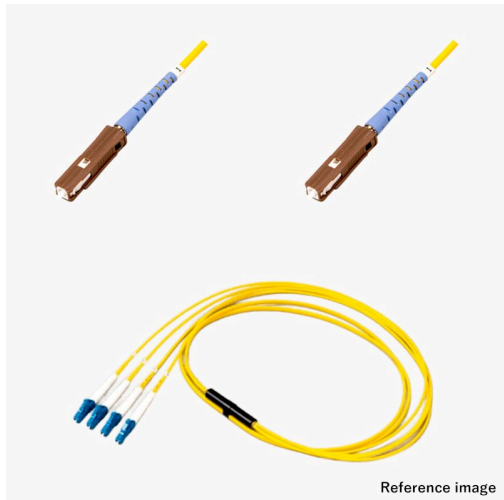

光ファイバーケーブル 4芯 FO シングルSM MU-MU

アッセンブリー

光 4芯 FO シングルSM

新製品

RoHS2

受注生産品(小ロット対応)

概要

光ファイバーケーブルに、光コネクタを取り付けた製品です。写真はイメージです。ケーブル外皮の標準色は、SM: 黄、OM1: 橙、OM2: 若草、OM3: アクア、OM4: アクア、OM5: ライムグリーンです。

Fan-Out光ケーブル 4芯 FO、シングルSM、MU-MUの製品です。型式例:TFC-4C-SM-MU-MU-1m-F

芯数(単芯(1芯)/2芯/4芯)、モード(シングル(SM)/マルチ(OM1~5))、コネクタ種別(SC/LC/ST/FC/MU/SMA905)を選択頂き、全長指定で組み合わせ変更可能ですので、仕様書確認下さい。受注後2~5Wを目安にお届けしますので、お問い合わせください。光ファイバーケーブルの詳細は[こちら](#)

仕様

嵌合部形状

プラグ・プラグ

●商品の仕様及び外観は改良のため予告なく変更する場合がありますので予めご了承ください。
●掲載の写真は撮影や印刷の関係で実物と異なることがあります。