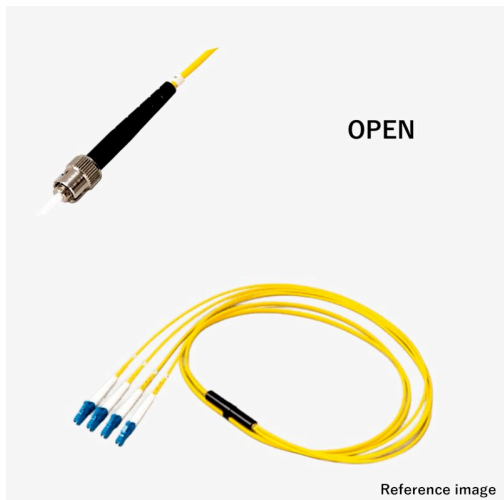

光ファイバーケーブル 4芯 FO シングルSM ST-OPEN

OPEN

アッセンブリー

光 4芯 FO シングルSM

新製品

RoHS2

受注生産品(小ロット対応)

概要

光ファイバーケーブルに、光コネクタを取り付けた製品です。写真はイメージです。ケーブル外皮の標準色は、SM:黄、OM1:橙、OM2:若草、OM3:アクア、OM4:アクア、OM5:ライムグリーンです。

Fan-Out光ケーブル 4芯 FO、シングルSM、ST-OPENの製品です。型式例:TFC-4C-SM-ST-OPEN-1m-F

芯数(単芯(1芯)/2芯/4芯)、モード(シングル(SM)/マルチ(OM1~5))、コネクタ種別(SC/LC/ST/FC/MU/SMA905)を選択頂き、全長指定で組み合わせ変更可能ですので、仕様書確認下さい。

受注後2~5Wを目安にお届けしますので、お問い合わせください。

仕様

嵌合部形状

プラグ・プラグ

●商品の仕様及び外観は改良のため予告なく変更する場合がありますので予めご了承ください。
●掲載の写真は撮影や印刷の関係で実物と異なることがあります。