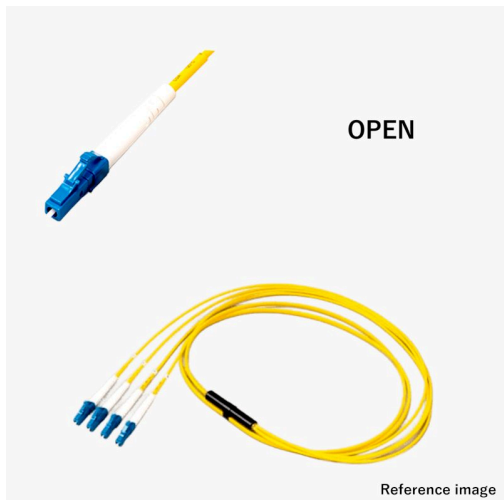

光ファイバーケーブル 4芯 FO シングルSM LC-OPEN

アッセンブリー

光 4芯 FO シングルSM

新製品

RoHS2

受注生産品(小ロット対応)

概要

光ファイバーケーブルに、光コネクタを取り付けた製品です。写真はイメージです。ケーブル外皮の標準色は、SM：黄、OM1：橙、OM2：若草、OM3：アクア、OM4：アクア、OM5：ライムグリーンです。

Fan-Out光ケーブル 4芯 FO、シングルSM、LC-OPENの製品です。型式例：TFC-4C-SM-LC-OPEN-1m-F

芯数(単芯(1芯)/2芯/4芯)、モード(シングル(SM)/マルチ(OM1~5))、コネクタ種別(SC/LC/ST/FC/MU/SMA905)を選択頂き、全長指定で組み合わせ変更可能ですので、仕様書確認下さい。受注後2~5Wを目安にお届けしますので、お問い合わせください。光ファイバーケーブルの詳細は[こちら](#)

仕様

嵌合部形状

プラグ・プラグ

●商品の仕様及び外観は改良のため予告なく変更する場合がありますので予めご了承ください。
●掲載の写真は撮影や印刷の関係で実物と異なることがあります。