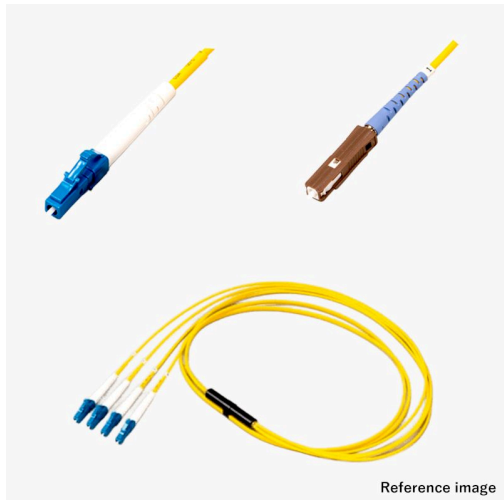

光ファイバーケーブル 4芯 FO シングルSM LC-MU

Reference image

アッセンブリー

光 4芯 FO シングルSM

新製品

RoHS2

受注生産品(小ロット対応)

概要

光ファイバーケーブルに、光コネクタを取り付けた製品です。写真はイメージです。ケーブル外皮の標準色は、SM：黄、OM1：橙、OM2：若草、OM3：アクア、OM4：アクア、OM5：ライムグリーンです。

Fan-Out光ケーブル 4芯 FO、シングルSM、LC-MUの製品です。型式例：TFC-4C-SM-LC-MU-1m-F

芯数(単芯(1芯)/2芯/4芯)、モード(シングル(SM)/マルチ(OM1~5))、コネクタ種別(SC/LC/ST/FC/MU/SMA905)を選択頂き、全長指定で組み合わせ変更可能ですので、仕様書確認下さい。受注後2~5Wを目安にお届けしますので、お問い合わせください。光ファイバーケーブルの詳細は[こちら](#)

仕様

嵌合部形状

プラグ・プラグ

●商品の仕様及び外観は改良のため予告なく変更する場合がありますので予めご了承ください。
●掲載の写真は撮影や印刷の関係で実物と異なることがあります。