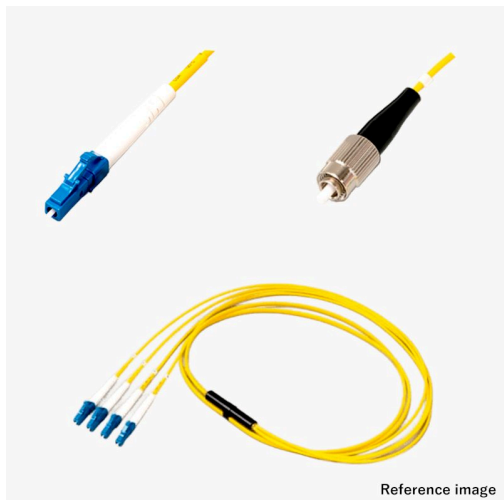

光ファイバーケーブル 4芯 FO シングルSM LC-FC

Reference image

アッセンブリー

光 4芯 FO シングルSM

新製品

RoHS2

受注生産品(小ロット対応)

概要

光ファイバーケーブルに、光コネクタを取り付けた製品です。写真はイメージです。ケーブル外皮の標準色は、SM:黄、OM1:橙、OM2:若草、OM3:アクア、OM4:アクア、OM5:ライムグリーンです。

Fan-Out光ケーブル 4芯 FO、シングルSM、LC-FCの製品です。型式例:TFC-4C-SM-LC-FC-1m-F

芯数(単芯(1芯)/2芯/4芯)、モード(シングル(SM)/マルチ(OM1~5))、コネクタ種別(SC/LC/ST/FC/MU/SMA905)を選択頂き、全長指定で組み合わせ変更可能ですので、仕様書確認下さい。受注後2~5Wを目安にお届けしますので、お問い合わせください。光ファイバーケーブルの詳細は[こちら](#)

仕様

嵌合部形状

プラグ・プラグ

●商品の仕様及び外観は改良のため予告なく変更する場合がありますので予めご了承ください。
●掲載の写真は撮影や印刷の関係で実物と異なることがあります。