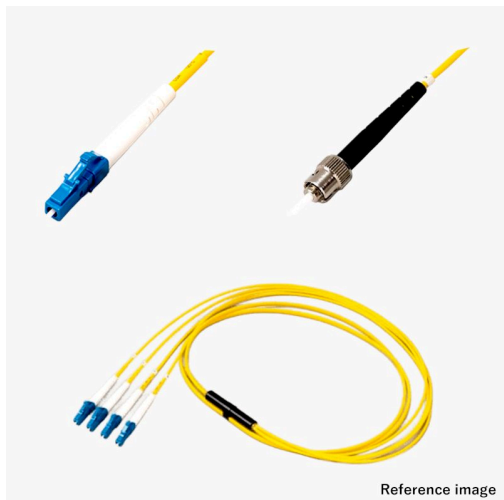

光ファイバーケーブル 4芯 FO シングルSM LC-ST

Reference image

アッセンブリー

光 4芯 FO シングルSM

新製品

RoHS2

受注生産品(小ロット対応)

概要

光ファイバーケーブルに、光コネクタを取り付けた製品です。写真はイメージです。ケーブル外皮の標準色は、SM：黄、OM1：橙、OM2：若草、OM3：アクア、OM4：アクア、OM5：ライムグリーンです。

Fan-Out光ケーブル 4芯 FO、シングルSM、LC-STの製品です。型式例:TFC-4C-SM-LC-ST-1m-F

芯数(単芯(1芯)/2芯/4芯)、モード(シングル(SM)/マルチ(OM1~5))、コネクタ種別(SC/LC/ST/FC/MU/SMA905)を選択頂き、全長指定で組み合わせ変更可能ですので、仕様書確認下さい。受注後2~5Wを目安にお届けしますので、お問い合わせください。光ファイバーケーブルの詳細は[こちら](#)

仕様

嵌合部形状

プラグ・プラグ

●商品の仕様及び外観は改良のため予告なく変更する場合がありますので予めご了承ください。
●掲載の写真は撮影や印刷の関係で実物と異なることがあります。