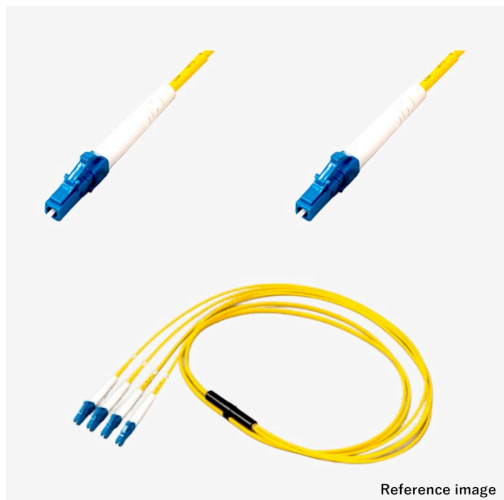

光ファイバーケーブル 4芯 FO シングルSM LC-LC

Reference image

アッセンブリー

光 4芯 FO シングルSM

新製品

RoHS2

受注生産品(小ロット対応)

概要

光ファイバーケーブルに、光コネクタを取り付けた製品です。写真はイメージです。ケーブル外皮の標準色は、SM：黄、OM1：橙、OM2：若草、OM3：アクア、OM4：アクア、OM5：ライムグリーンです。

Fan-Out光ケーブル 4芯 FO、シングルSM、LC-LCの製品です。型式例:TFC-4C-SM-LC-LC-1m-F

芯数(単芯(1芯)/2芯/4芯)、モード(シングル(SM)/マルチ(OM1~5))、コネクタ種別(SC/LC/ST/FC/MU/SMA905)を選択頂き、全長指定で組み合わせ変更可能ですので、仕様書確認下さい。受注後2~5Wを目安にお届けしますので、お問い合わせください。光ファイバーケーブルの詳細は[こちら](#)

仕様

嵌合部形状

プラグ・プラグ

●商品の仕様及び外観は改良のため予告なく変更する場合がありますので予めご了承ください。
●掲載の写真は撮影や印刷の関係で実物と異なることがあります。