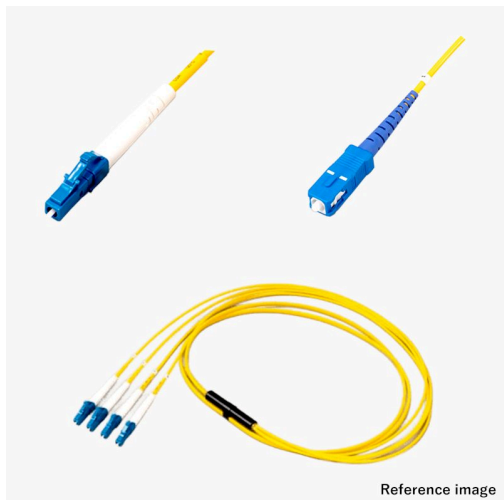

## 光ファイバーケーブル 4芯 FO シングルSM LC-SC

Reference image

アッセンブリー

光 4芯 FO シングルSM

新製品

RoHS2

受注生産品(小ロット対応)

### 概要

光ファイバーケーブルに、光コネクタを取り付けた製品です。写真はイメージです。ケーブル外皮の標準色は、SM：黄、OM1：橙、OM2：若草、OM3：アクア、OM4：アクア、OM5：ライムグリーンです。

Fan-Out光ケーブル 4芯 FO、シングルSM、LC-SCの製品です。型式例:TFC-4C-SM-LC-SC-1m-F

芯数(単芯(1芯)/2芯/4芯)、モード(シングル(SM)/マルチ(OM1~5))、コネクタ種別(SC/LC/ST/FC/MU/SMA905)を選択頂き、全長指定で組み合わせ変更可能ですので、仕様書確認下さい。受注後2~5Wを目安にお届けしますので、お問い合わせください。光ファイバーケーブルの詳細は[こちら](#)

### 仕様

嵌合部形状

プラグ・プラグ

●商品の仕様及び外観は改良のため予告なく変更する場合がありますので予めご了承ください。  
●掲載の写真は撮影や印刷の関係で実物と異なることがあります。