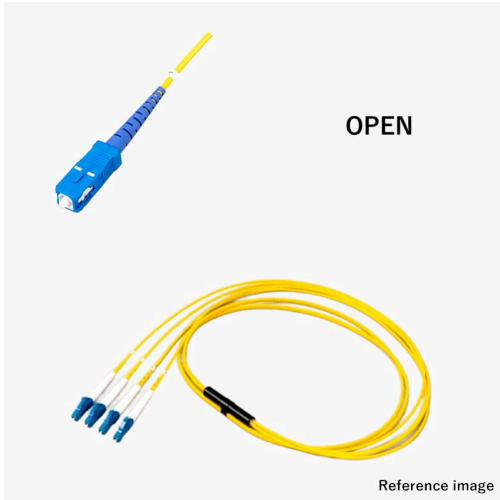

## 光ファイバーケーブル 4芯 FO シングルSM SC-OPEN

アッセンブリー

光 4芯 FO シングルSM

新製品

RoHS2

受注生産品(小ロット対応)

### 概要

光ファイバーケーブルに、光コネクタを取り付けた製品です。写真はイメージです。ケーブル外皮の標準色は、SM：黄、OM1：橙、OM2：若草、OM3：アクア、OM4：アクア、OM5：ライムグリーンです。

Fan-Out光ケーブル 4芯 FO、シングルSM、SC-OPENの製品です。型式例：TFC-4C-SM-SC-OPEN-1m-F

芯数(単芯(1芯)/2芯/4芯)、モード(シングル(SM)/マルチ(OM1~5))、コネクタ種別(SC/LC/ST/FC/MU/SMA905)を選択頂き、全長指定で組み合わせ変更可能ですので、仕様書確認下さい。受注後2~5Wを目安にお届けしますので、お問い合わせください。光ファイバーケーブルの詳細は[こちら](#)

### 仕様

嵌合部形状

プラグ・プラグ

●商品の仕様及び外観は改良のため予告なく変更する場合がありますので予めご了承ください。  
●掲載の写真は撮影や印刷の関係で実物と異なることがあります。