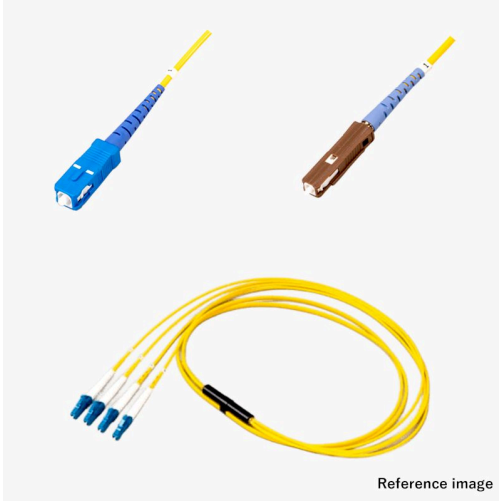

光ファイバーケーブル 4芯 FO シングルSM SC-MU

アッセンブリー

光 4芯 FO シングルSM

新製品

RoHS2

受注生産品(小ロット対応)

概要

光ファイバーケーブルに、光コネクタを取り付けた製品です。写真はイメージです。ケーブル外皮の標準色は、SM：黄、OM1：橙、OM2：若草、OM3：アクア、OM4：アクア、OM5：ライムグリーンです。

Fan-Out光ケーブル 4芯 FO、シングルSM、SC-MUの製品です。型式例：TFC-4C-SM-SC-MU-1m-F

芯数(単芯(1芯)/2芯/4芯)、モード(シングル(SM)/マルチ(OM1~5))、コネクタ種別(SC/LC/ST/FC/MU/SMA905)を選択頂き、全長指定で組み合わせ変更可能ですので、仕様書確認下さい。受注後2~5Wを目安にお届けしますので、お問い合わせください。光ファイバーケーブルの詳細は[こちら](#)

仕様

嵌合部形状

プラグ・プラグ

●商品の仕様及び外観は改良のため予告なく変更する場合がありますので予めご了承ください。
●掲載の写真は撮影や印刷の関係で実物と異なることがあります。