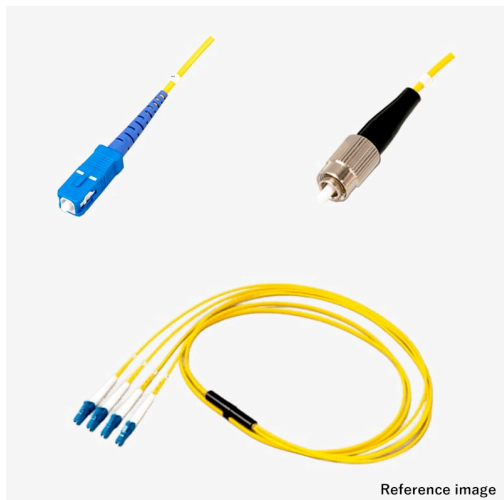

## 光ファイバーケーブル 4芯 FO シングルSM SC-FC

Reference image

アッセンブリー

光 4芯 FO シングルSM

新製品

RoHS2

受注生産品(小ロット対応)

### 概要

光ファイバーケーブルに、光コネクタを取り付けた製品です。写真はイメージです。ケーブル外皮の標準色は、SM:黄、OM1:橙、OM2:若草、OM3:アクア、OM4:アクア、OM5:ライムグリーンです。

Fan-Out光ケーブル 4芯 FO、シングルSM、SC-FCの製品です。型式例:TFC-4C-SM-SC-FC-1m-F

芯数(単芯(1芯)/2芯/4芯)、モード(シングル(SM)/マルチ(OM1~5))、コネクタ種別(SC/LC/ST/FC/MU/SMA905)を選択頂き、全長指定で組み合わせ変更可能ですので、仕様書確認下さい。受注後2~5Wを目安にお届けしますので、お問い合わせください。光ファイバーケーブルの詳細は[こちら](#)

### 仕様

嵌合部形状

プラグ・プラグ

●商品の仕様及び外観は改良のため予告なく変更する場合がありますので予めご了承ください。  
●掲載の写真は撮影や印刷の関係で実物と異なることがあります。