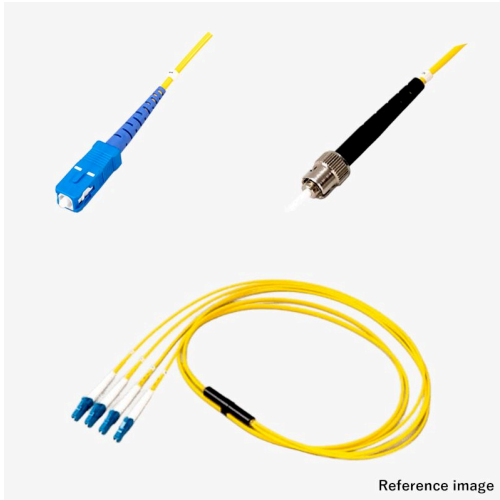

光ファイバーケーブル 4芯 FO シングルSM SC-ST

アッセンブリー

光 4芯 FO シングルSM

新製品

RoHS2

受注生産品(小ロット対応)

概要

光ファイバーケーブルに、光コネクタを取り付けた製品です。写真はイメージです。ケーブル外皮の標準色は、SM：黄、OM1：橙、OM2：若草、OM3：アクア、OM4：アクア、OM5：ライムグリーンです。

Fan-Out光ケーブル 4芯 FO、シングルSM、SC-STの製品です。型式例:TFC-4C-SM-SC-ST-1m-F

芯数(単芯(1芯)/2芯/4芯)、モード(シングル(SM)/マルチ(OM1~5))、コネクタ種別(SC/LC/ST/FC/MU/SMA905)を選択頂き、全長指定で組み合わせ変更可能ですので、仕様書確認下さい。受注後2~5Wを目安にお届けしますので、お問い合わせください。光ファイバーケーブルの詳細は[こちら](#)

仕様

嵌合部形状

プラグ・プラグ

●商品の仕様及び外観は改良のため予告なく変更する場合がありますので予めご了承ください。
●掲載の写真は撮影や印刷の関係で実物と異なることがあります。