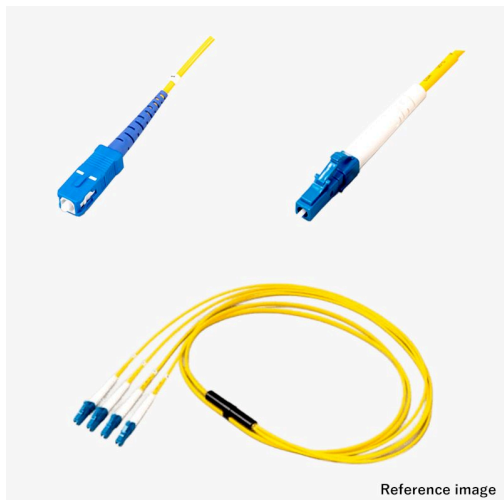

光ファイバーケーブル 4芯 FO シングルSM SC-LC

Reference image

アッセンブリー

光 4芯 FO シングルSM

新製品

RoHS2

受注生産品(小ロット対応)

概要

光ファイバーケーブルに、光コネクタを取り付けた製品です。写真はイメージです。ケーブル外皮の標準色は、SM：黄、OM1：橙、OM2：若草、OM3：アクア、OM4：アクア、OM5：ライムグリーンです。

Fan-Out光ケーブル 4芯 FO、シングルSM、SC-LCの製品です。型式例:TFC-4C-SM-SC-LC-1m-F

芯数(単芯(1芯)/2芯/4芯)、モード(シングル(SM)/マルチ(OM1~5))、コネクタ種別(SC/LC/ST/FC/MU/SMA905)を選択頂き、全長指定で組み合わせ変更可能ですので、仕様書確認下さい。受注後2~5Wを目安にお届けしますので、お問い合わせください。光ファイバーケーブルの詳細は[こちら](#)

仕様

嵌合部形状

プラグ・プラグ

●商品の仕様及び外観は改良のため予告なく変更する場合がありますので予めご了承ください。
●掲載の写真は撮影や印刷の関係で実物と異なることがあります。