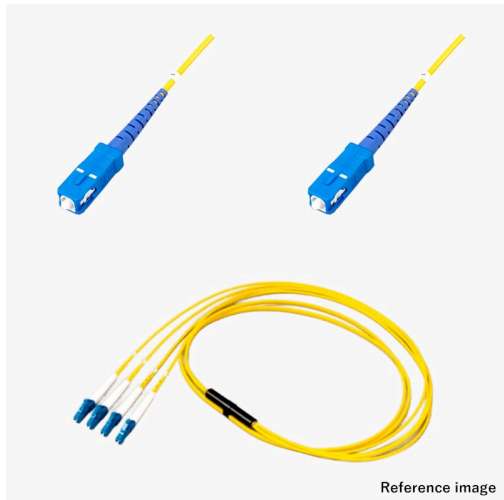

光ファイバーケーブル 4芯 FO シングルSM SC-SC

アッセンブリー

光 4芯 FO シングルSM

新製品

RoHS2

受注生産品(小ロット対応)

概要

光ファイバーケーブルに、光コネクタを取り付けた製品です。写真はイメージです。ケーブル外皮の標準色は、SM：黄、OM1：橙、OM2：若草、OM3：アクア、OM4：アクア、OM5：ライムグリーンです。

Fan-Out光ケーブル 4芯 FO、シングルSM、SC-SCの製品です。型式例:TFC-4C-SM-SC-SC-1m-F

芯数(単芯(1芯)/2芯/4芯)、モード(シングル(SM)/マルチ(OM1~5))、コネクタ種別(SC/LC/ST/FC/MU/SMA905)を選択頂き、全長指定で組み合わせ変更可能ですので、仕様書確認下さい。受注後2~5Wを目安にお届けしますので、お問い合わせください。光ファイバーケーブルの詳細は[こちら](#)

仕様

嵌合部形状

プラグ・プラグ

●商品の仕様及び外観は改良のため予告なく変更する場合がありますので予めご了承ください。
●掲載の写真は撮影や印刷の関係で実物と異なることがあります。