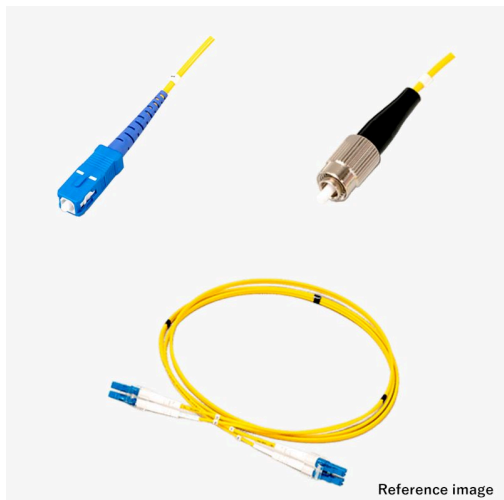

光ファイバーケーブル 2芯メガネ マルチOM1 SC-FC

アッセンブリー

光 2芯メガネ マルチOM1

新製品

RoHS2

受注生産品(小ロット対応)

概要

光ファイバーケーブルに、光コネクタを取り付けた製品です。写真はイメージです。ケーブル外皮の標準色は、SM:黄、OM1:橙、OM2:若草、OM3:アクア、OM4:アクア、OM5:ライムグリーンです。

光ケーブル 2芯メガネ、マルチOM1、SC-FCの製品です。型式例:TFC-2C-OM1-SC-FC-1m

芯数(単芯(1芯)/2芯/4芯)、モード(シングル(SM)/マルチ(OM1~5))、コネクタ種別(SC/LC/ST/FC/MU/SMA905)を選択頂き、全長指定で組み合わせ変更可能ですので、仕様書確認下さい。受注後2~5Wを目安にお届けしますので、お問い合わせください。光ファイバーケーブルの詳細は[こちら](#)

仕様

嵌合部形状

プラグ・プラグ

●商品の仕様及び外観は改良のため予告なく変更する場合がありますので予めご了承ください。
●掲載の写真は撮影や印刷の関係で実物と異なることがあります。