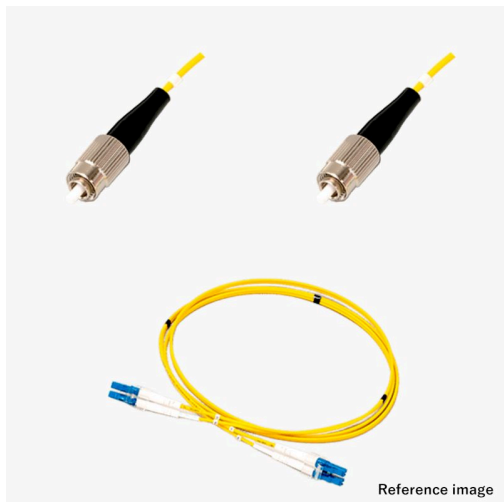

光ファイバーケーブル 2芯メガネ シングルSM FC-FC

アッセンブリー

光 2芯メガネ シングルSM

新製品

RoHS2

受注生産品(小ロット対応)

概要

光ファイバーケーブルに、光コネクタを取り付けた製品です。写真はイメージです。ケーブル外皮の標準色は、SM：黄、OM1：橙、OM2：若草、OM3：アクア、OM4：アクア、OM5：ライムグリーンです。

光ケーブル 2芯メガネ、シングルSM、FC-FCの製品です。型式例：TFC-2C-SM-FC-FC-1m

芯数(単芯(1芯)/2芯/4芯)、モード(シングル(SM)/マルチ(OM1~5))、コネクタ種別(SC/LC/ST/FC/MU/SMA905)を選択頂き、全長指定で組み合わせ変更可能ですので、仕様書確認下さい。受注後2~5Wを目安にお届けしますので、お問い合わせください。光ファイバーケーブルの詳細は[こちら](#)

仕様

嵌合部形状

プラグ・プラグ

●商品の仕様及び外観は改良のため予告なく変更する場合がありますので予めご了承ください。
●掲載の写真は撮影や印刷の関係で実物と異なることがあります。